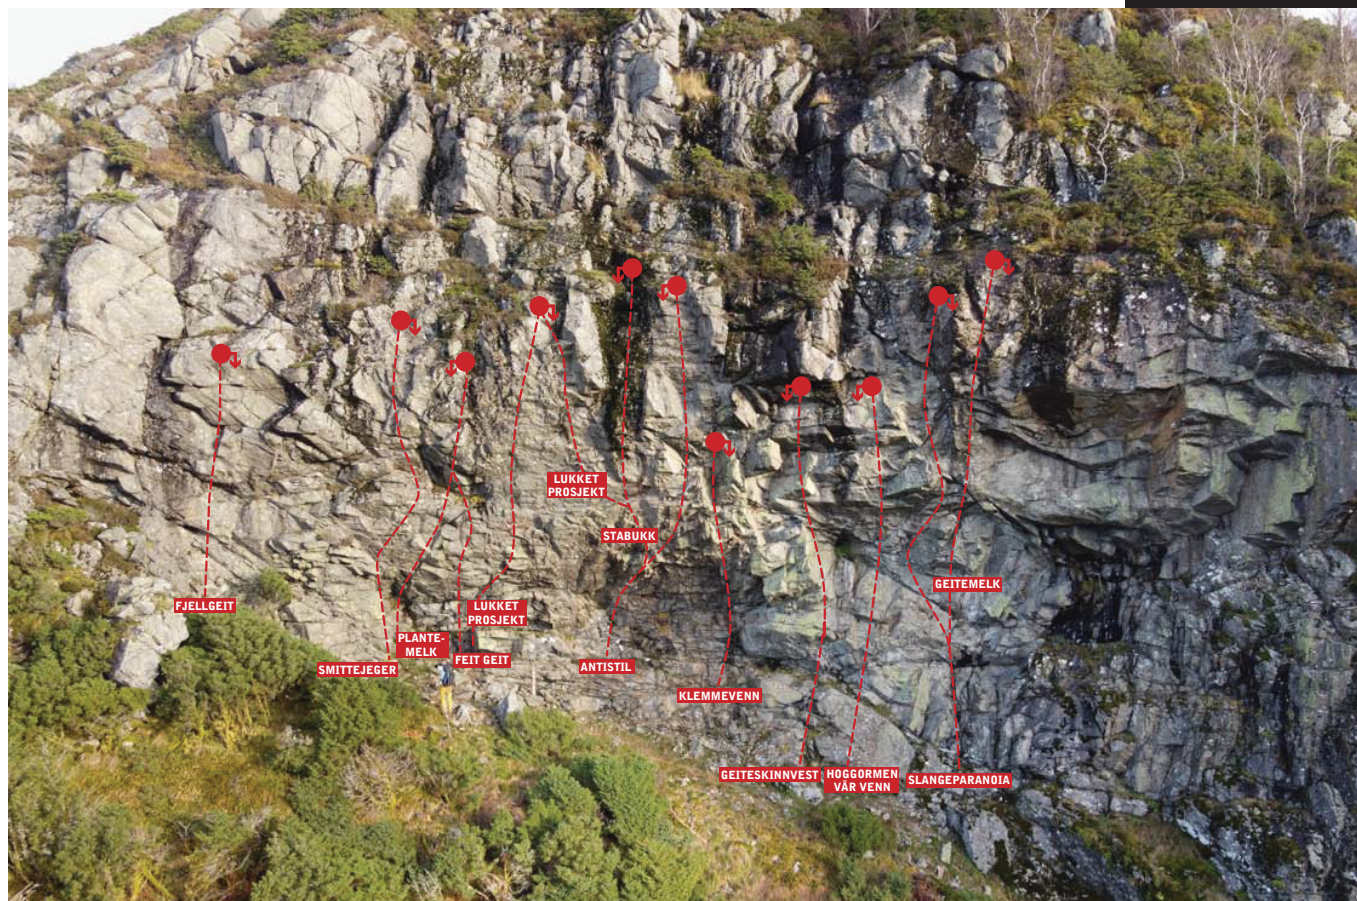

Fjellgeit, 7

12m, 4 bb, snufeste.

Gunnar Karlsen, 22.09.2020

**Smittejeger, 7+

15m, 6 bb, snufeste.

Gunnar Karlsen, 30.09.2020

*Plantemelk, 7+/8-

14m, 7 bb, snufeste.

Jan Bartl 12.04.2021

*Feit geit, 8+

14m, 6 bb, snufeste.

Felles top med «Plantemelk»

Florian Bender

Lukket prosjekt

15m, 7 bb, snufeste.

Florian Bender

Lukket prosjekt

15m, 7 bb, snufeste.

Felles start med «Stabukk»

Florian Bender

**Stabukk, 8/8+

20m, 8 bb, snufeste.

Gunnar Karlsen 27.04.2022

**Antistil, 8/8+

20m, 8 bb, snufeste.

Gunnar Karlsen 21.06.2021

**Klemmevenn, 8/8+

15m, 6 bb, snufeste.

Gunnar Karlsen, 06.10.2020

*Geiteskinvest, 7+

20m, bb, snufeste.

Anders Dingsøy, 10.10.2020

**Hoggormen vår venn, 8+

20m, 7 bb, snufeste.

Florian Bender, 06.10.2020

**Slangeparanoia, 8

23m, 9 bb, snufeste.

Jan Bartl, 18.10.2020

**Geitemelk, 8/8+

25m, bb, snufeste.

Anders Dingsøy, 18.10.2020