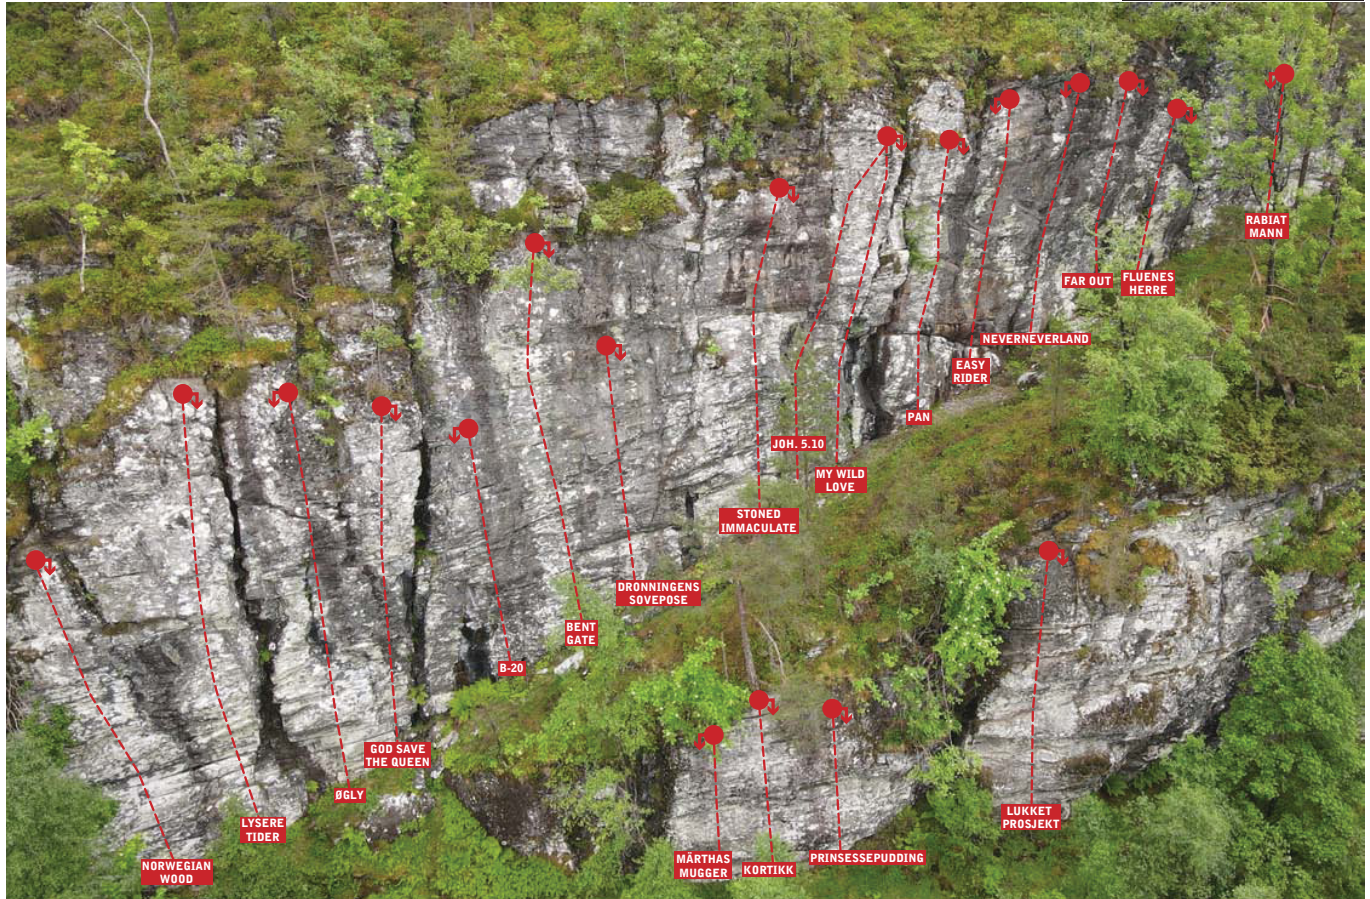

Norwegian wood, 6

15m, bb, snufeste.
Øystein Lohne 1993

*Lysere tider, 6+

18m, bb, snufeste.
Bent Henriksen, 1992

Øgly, 6+

15m, bb, snufeste.
Øystein Lohne 1993

God save the queen, 7-

16m, bb, snufeste.
Kjetil Lohne 1993

B-20, 6+

10m, bb, snufeste.
Sveinung Fluge 1993

Bent gate, 6+

16m, bb, snufeste.
Bent Henriksen, 1993

Dronningens sovepose, 5-

10m, bb, snufeste.
Eivind Wiik, 1992

Stoned immaculate, 6+

15m, bb, snufeste.
Bent Henriksen, 1992

Joh. 5.10, 6+

15m, bb, snufeste.
Bent Henriksen, 1993

My wild love, 7

12m, bb, snufeste.
Øystein Lohne 1992

*Pan, 7

12m, bb, snufeste.
Øystein Lohne 1993

*Easy rider, 7-

12m, bb, snufeste.
Kjetil Lohne 1992

*Neverneverland, 7+/8-

12m, bb, snufeste.
Kjetil Lohne 1992

**Far out, 8

10m, bb, snufeste.
Torill Midtun, 2005

Fluenes herre, 7

10m, bb, snufeste.
Kjetil Lohne 1992

Rabiatt mann, 6+

8m, bb, snufeste.
Kjetil Lohne 1992

Märthas mugger, 6-

8m, bb, snufeste.
Bent Henriksen, 1993

Kortikk, 6+

8m, bb, snufeste.
Bent Henriksen, 1993

Prinsessepudding, 6+

8m, bb.
Bent Henriksen, 1993

Lukket prosjekt

10m, bb, snufeste.
Bent Henriksen