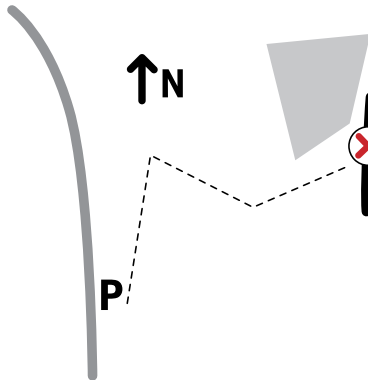

Selvågen

Selvågen ligger på Sotra omtrent en kilometer fra Sageveggen. Veggen er såvidt synlig fra hovedveien når man kjører ned bakken mot Sageveggen. Derfra ser det ut som om veggen kan ligge ganske nært et bolighus. Veggen ligger imidlertid ganske skjult til i en fin vik og med god avstand til nærmeste hus. Idyllisk gressbakke under deler av veggen og fine bademuligheter. Veggen er omlag 15 til 25 meter høy, vinkelen varierer fra loddrett til svakt overhengende. Steinkvaliteten er til dels svært fin og med varierte formasjoner. Enkelte partier har noe grovkornet fjell som tar litt hud.

Adkomst

Kjør som til Sageveggen: Til høyre mot Møvik ved Fjell kirke, deretter mot Nese og Ekren og enda en gang til høyre mot Ekren. Når du kommer ned til sjøbodene før Sageveggen parkerer du i gruslomme på venstre side av veien. Vis hensyn og parker så skånsomt som mulig. Deler av denne parkeringen er reservert for sjøbodene.

Det står noen små boder ved parkeringen. Disse var tidligere tilbygg til en campingvogn som stod her. Anmarsjen går på en lite synlig sti like til venstre for denne. Følg stien opp bakken, delvis på trappetrinn i de bratteste partiene. Når du kommer til bakketoppen skal du litt ned igjen og deretter skarpt til høyre gjennom et lite skar. Veggen er nå lett synlig på bunnen av bakken. Anmarsjen tar ca. 10 minutter dersom du klarer å holde deg på stien.