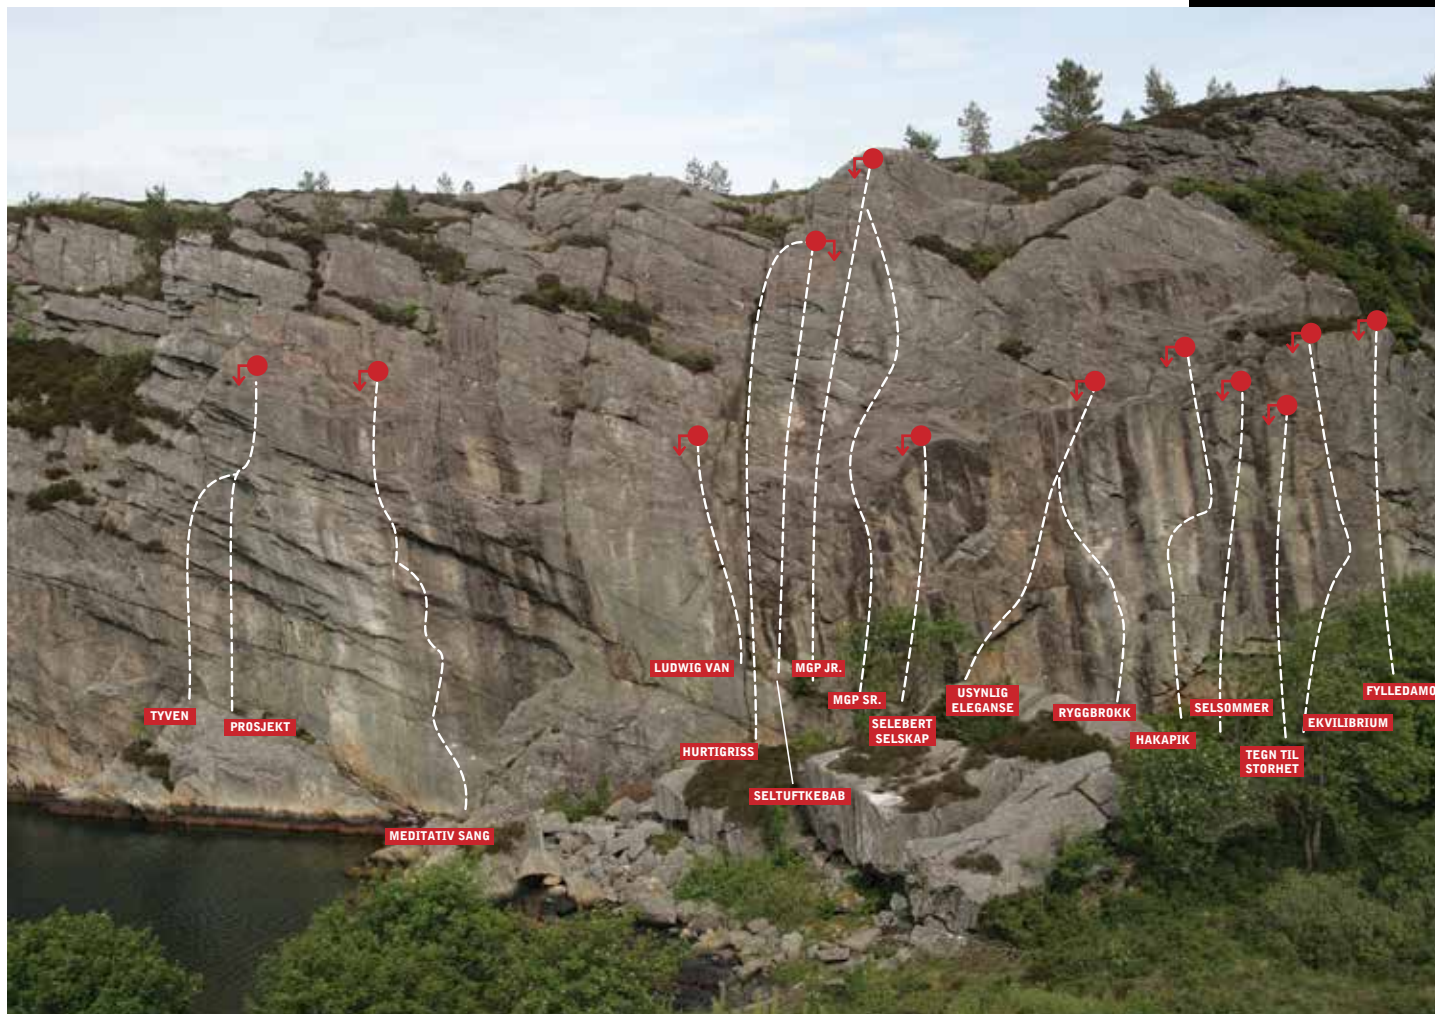

*Tyven, 7

20 m, 10 bb, snufeste.
Gunnar Gamlem 13.05.2014

Åpent prosjekt

Mangler en eller to bolter.
Gisle Andersen (prosjekt)

***Meditativ sang, 8

25 m, 8 bb, snufeste.
Gunnar Karlsen 18.06.2007

Ludwig van, 7

12 m, 4 bb, snufeste.
Odd Magne Øgreid 19.06.2007

***Hurtigriss, 5+

25 m, nat. sikret, snufeste.
Store kamkiler anbefalt. Felles snufeste med «Seltuftkebab».
Yrjan Schnell Brun &
Odd Magne Øgreid 03.10.06

Seltuftkebab, 7+

25 m, 12 bb, snufeste.
Odd Magne Øgreid 10.05.2007

MGP jr., 7

22 m, 9 bb, snufeste.
Felles topp og avslutning med «MGP sr.»
Gisle Andersen 30.05.2010

MGP sr., 7

22 m, 10 bb, snufeste.
Gisle Andersen 30.05.2010

**Selebert selskap, 6+

15 m, 5 bb, snufeste.
Ågot Caroline Nilssen 16.04.2007

*Usynlig eleganse, 6

20 m, 7 bb, snufeste.
Gregar Barikmo 03.04.2007

*Ryggbrokk, 6+

20 m, 7 bb, snufeste.
Felles to siste bolter og anker med «Usynlig eleganse».
Gisle Andersen 18.05.2008

*Hakapik, 7+

20 m, 7 bb, snufeste.
Gunnar Karlsen 18.06.2007

*Selsommer, 7+

20 m, 7 bb, snufeste.
Odd Magne Øgreid 03.04.2007

*Tegn til storhet, 7+

20 m, 6 bb, snufeste.
Gregar Barikmo 27.04.2007

**Ekvilibrum, 7

20 m, 7 bb, snufeste.
Odd Magne Øgreid 27.04.2007

*Fylledamo, 7-

15 m, 6 bb, snufeste.
Gisle Andersen 18.05.2008